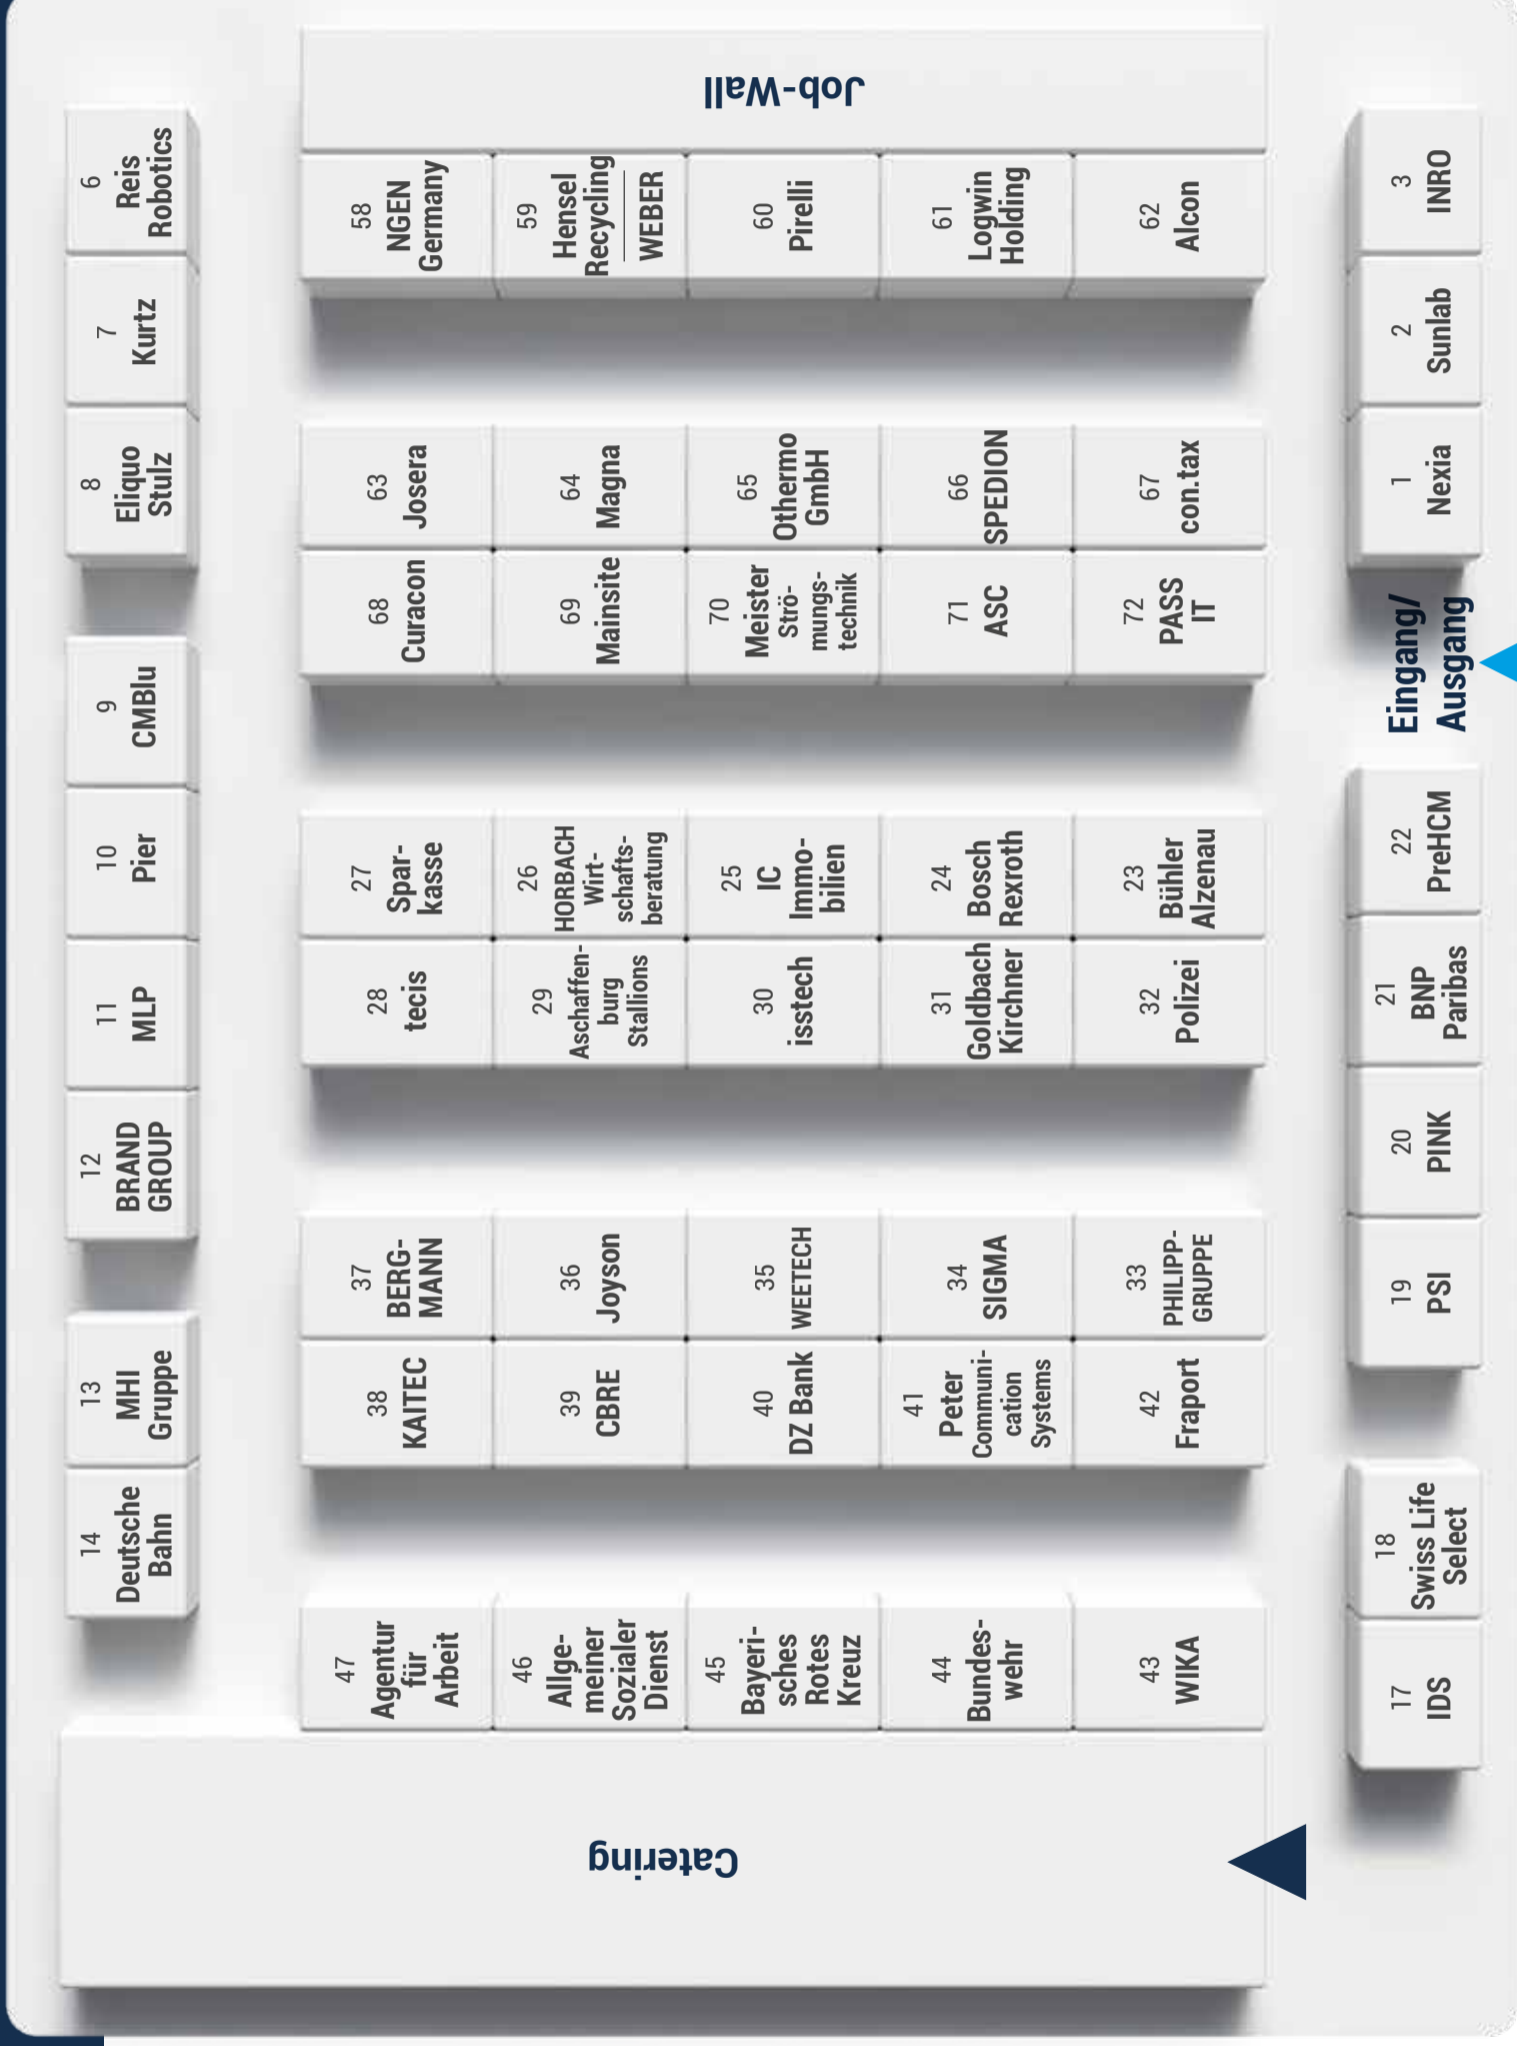

Messehalle

Übersicht:

Firma	Nr.
Alcon / CIBA VISION GmbH	62
Allgemeiner Sozialer Dienst (Stadt Aschaffenburg)	46
ASC Technologies AG	71
Agentur für Arbeit	47
Bayerische Polizei	32
Bayerisches Rotes Kreuz	45
BERGMANN Steuerberatungsgesellschaft GmbH & Co. KG	37
BNP Paribas Real Estate	21
Bosch Rexroth AG	24
BRAND GROUP	12
Bühler Alzenau GmbH	23
Bundeswehr	44
CBRE GmbH	39
CMBlu Energy AG	09
con.tax Steuerberatungsgesellschaft mbH	67
Curacon GmbH	68
Deutsche Bahn AG	14
DZ BANK AG	40
Eliquo KG Stulz GmbH	08
Erbacher the food family	63
Fraport AG	42
Goldbach Kirchner raum-concepte GmbH	31
Hensel Recycling GmbH + Weber GmbH	59
HORBACH Wirtschaftsberatung Jascha Glückschalt	26
IC Immobilien Holding GmbH	25
IDS Logistik GmbH	17
INRO Elektrotechnik GmbH	03
isstech GmbH	30
Joyson Safety Systems	36
KAITEC GmbH	38
Kurtz Holding GmbH & Co Beteiligung KG	07
Logwin	61
Magna	64

Fachbereichsfarben:

- Wirtschaft und Recht
- Immobilien
- Ingenieurwissenschaften und Informatik
- Gesundheit und Soziales

Infostand TH AB
Promovieren an der TH AB

International Corner on campus (Building 49)
for international students